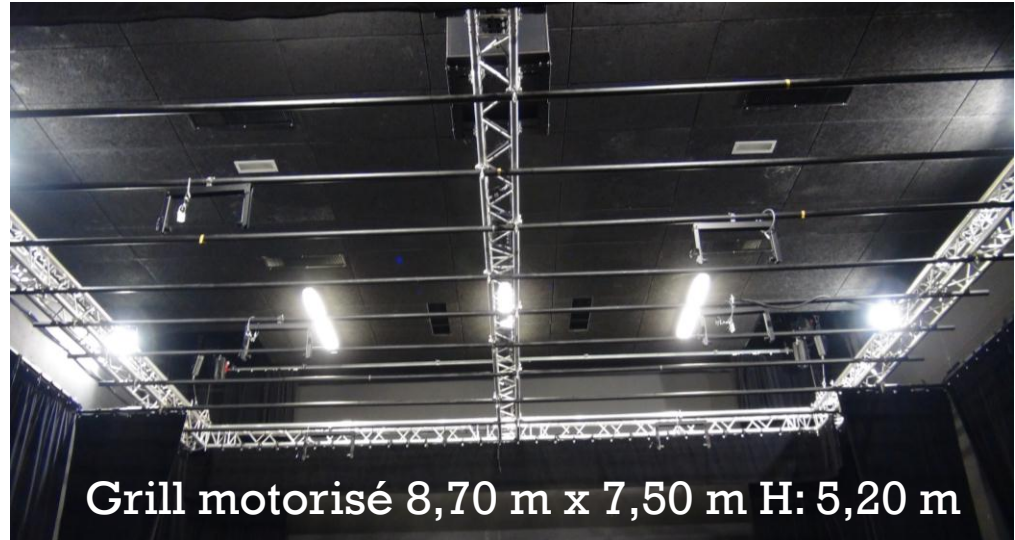

Portable: 06 47 94 08 24

Plateau

Ouverture au cadre : 10,30 m

Hauteur au cadre : 6,20 m

Hauteur sous grill : 5,20 m

Profondeur : 8 m

+ SON système L.ACOUSTIQUE & console numérique M32 MIDAS

- 2 clusters principaux suspendus à jardin et à cour au cadre de scène
 - 5 enceintes KIVA + 2 extensions de graves KILO/côté
- 1 cluster central au lambrequin grave/infra-graves SB18i
- 3 processeurs amplifiés LA4 pilotables depuis la régie

Grill motorisé

8,70m L x 7,50m l x 5,20m H

Fond de scène sur patience 7 x 9 m

Perche de Face Fixe à 5,20 m du cadre

Difficilement accessible !

Installation à demeure :

6 PC 1 KW

2 Découpes 1KW

Divers

1 écran blanc motorisé 7/5 m fixe en fond de scène.

1 vidéoprojecteur NEC 5000 Lumens fixe sur la perche de face.

6 praticables de 1 x 1 m H: 0,20 m
6 pieds de sol

Accès